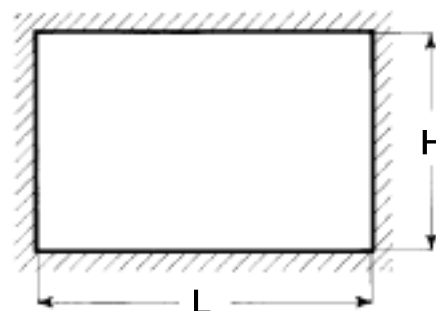

Portas, gavetas, gavetas múltiplas, grelhas de série

3000

SPORTELLI DOPPI PER BANCHI REFRIGERATI
si possono fornire a richiesta con chiave

DOUBLE DOORS FOR REFRIGERATED COUNTERS
can be supplied with key on request

PORTAS DUPLAS PARA BANCADAS REFRIGERADAS
disponíveis a pedido munidas de chave

Articolo	L/mm	H/mm
3007/2	870	235
3005/2	870	280
3006/2	870	310
3004/2	870	380
3002/2	870	440
3001/2	870	480
3000/2	870	590
3009/2	870	720